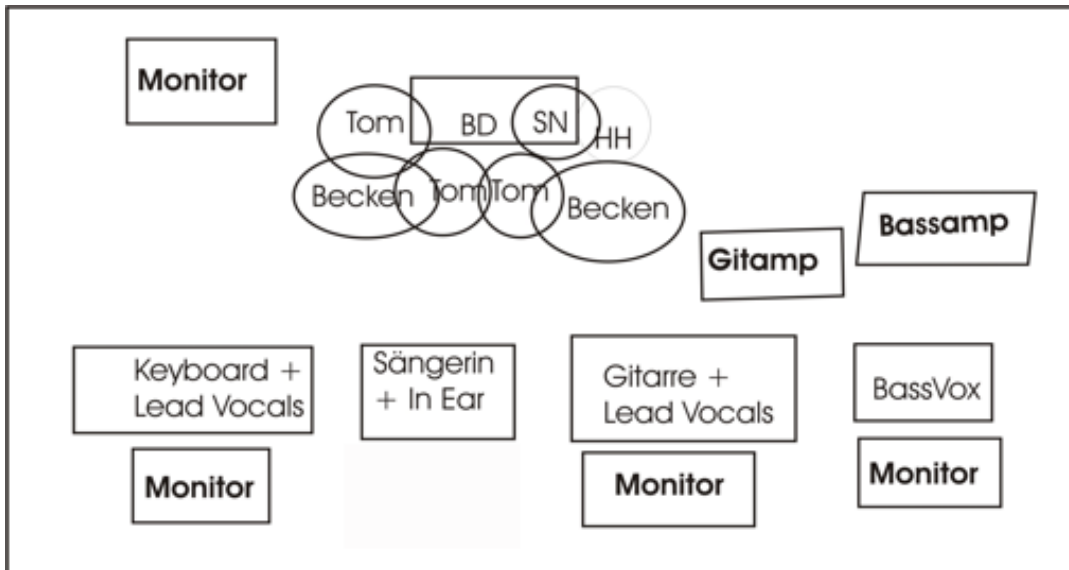

Technical Rider

Besetzung: 5 Personen - Schlagzeug, Bass, Gitarre, Keyboards, 4 x Gesang (inkl. Sängerin)
Bitte 5 Monitorwege, jeweils mit EQ (notfalls Bass + Drums gemeinsam), Sängerin mit eigenem InEar

Kontakt: Andreas Vockrodt, 0711/752478 + 0177/5909899 Mail: info@partyblues.de

Stageplan

Vorschlag Kanalbelegung

Channel	Instrument	Mic		Insert	Stands
1	Kick	Beta 52		Gate 1/ comp 1	small
2	Snare	Beta 57a		Comp 3	small
3	HiHat	Km 184			mid
4	Tom	Beta 98/56		Gate 3	Clip / mid
5	Tom	Beta 98/56		Gate 4	Clip / mid
6	Tom	Beta 98/56		Gate 5	Clip / mid
7	Overhead	Km 184			tall
8	Overhead	Km 184			tall
9	Bass	Di		Comp 4	
10	Bass	Beta 57a		Comp 4	small
11	Gitarre	Di	Achtung Gitarre nur DI bzw XLR		
12	Gitarre	Sm 57			small
13 + 14	Keyboard 1	Di			
15 + 16	Keyboard 2	Di			
17	Vox L Keys	SM 58		Comp 5 / 6	tall
18	Vox Sängerin	SM 58	In Ear	Comp 5 / 6	tall
19	Vox C Git	SM 58		Comp 5 / 6	tall
20	Vox Bass	SM 58		Comp 5 / 6	tall